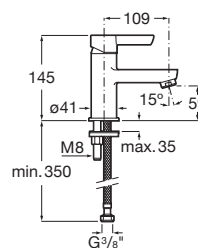

SAONA

Baterie lavoar cu corp neted

PRE (FĂRĂ TVA) (FĂRĂ TVA)

253,00 LEI

SCHIȚE TEHNICE

CARACTERISTICI

Finisaj: Crom

Locație de aplicare: Lavoar

Mounting type: Montat pe margine

Tip mixer: Cu monocomandă

Saona

O colecție de baterii de baie cu linii elegante și funcționalitate excelentă, care îți vor oferi confortul necesar în utilizarea de zi cu zi.